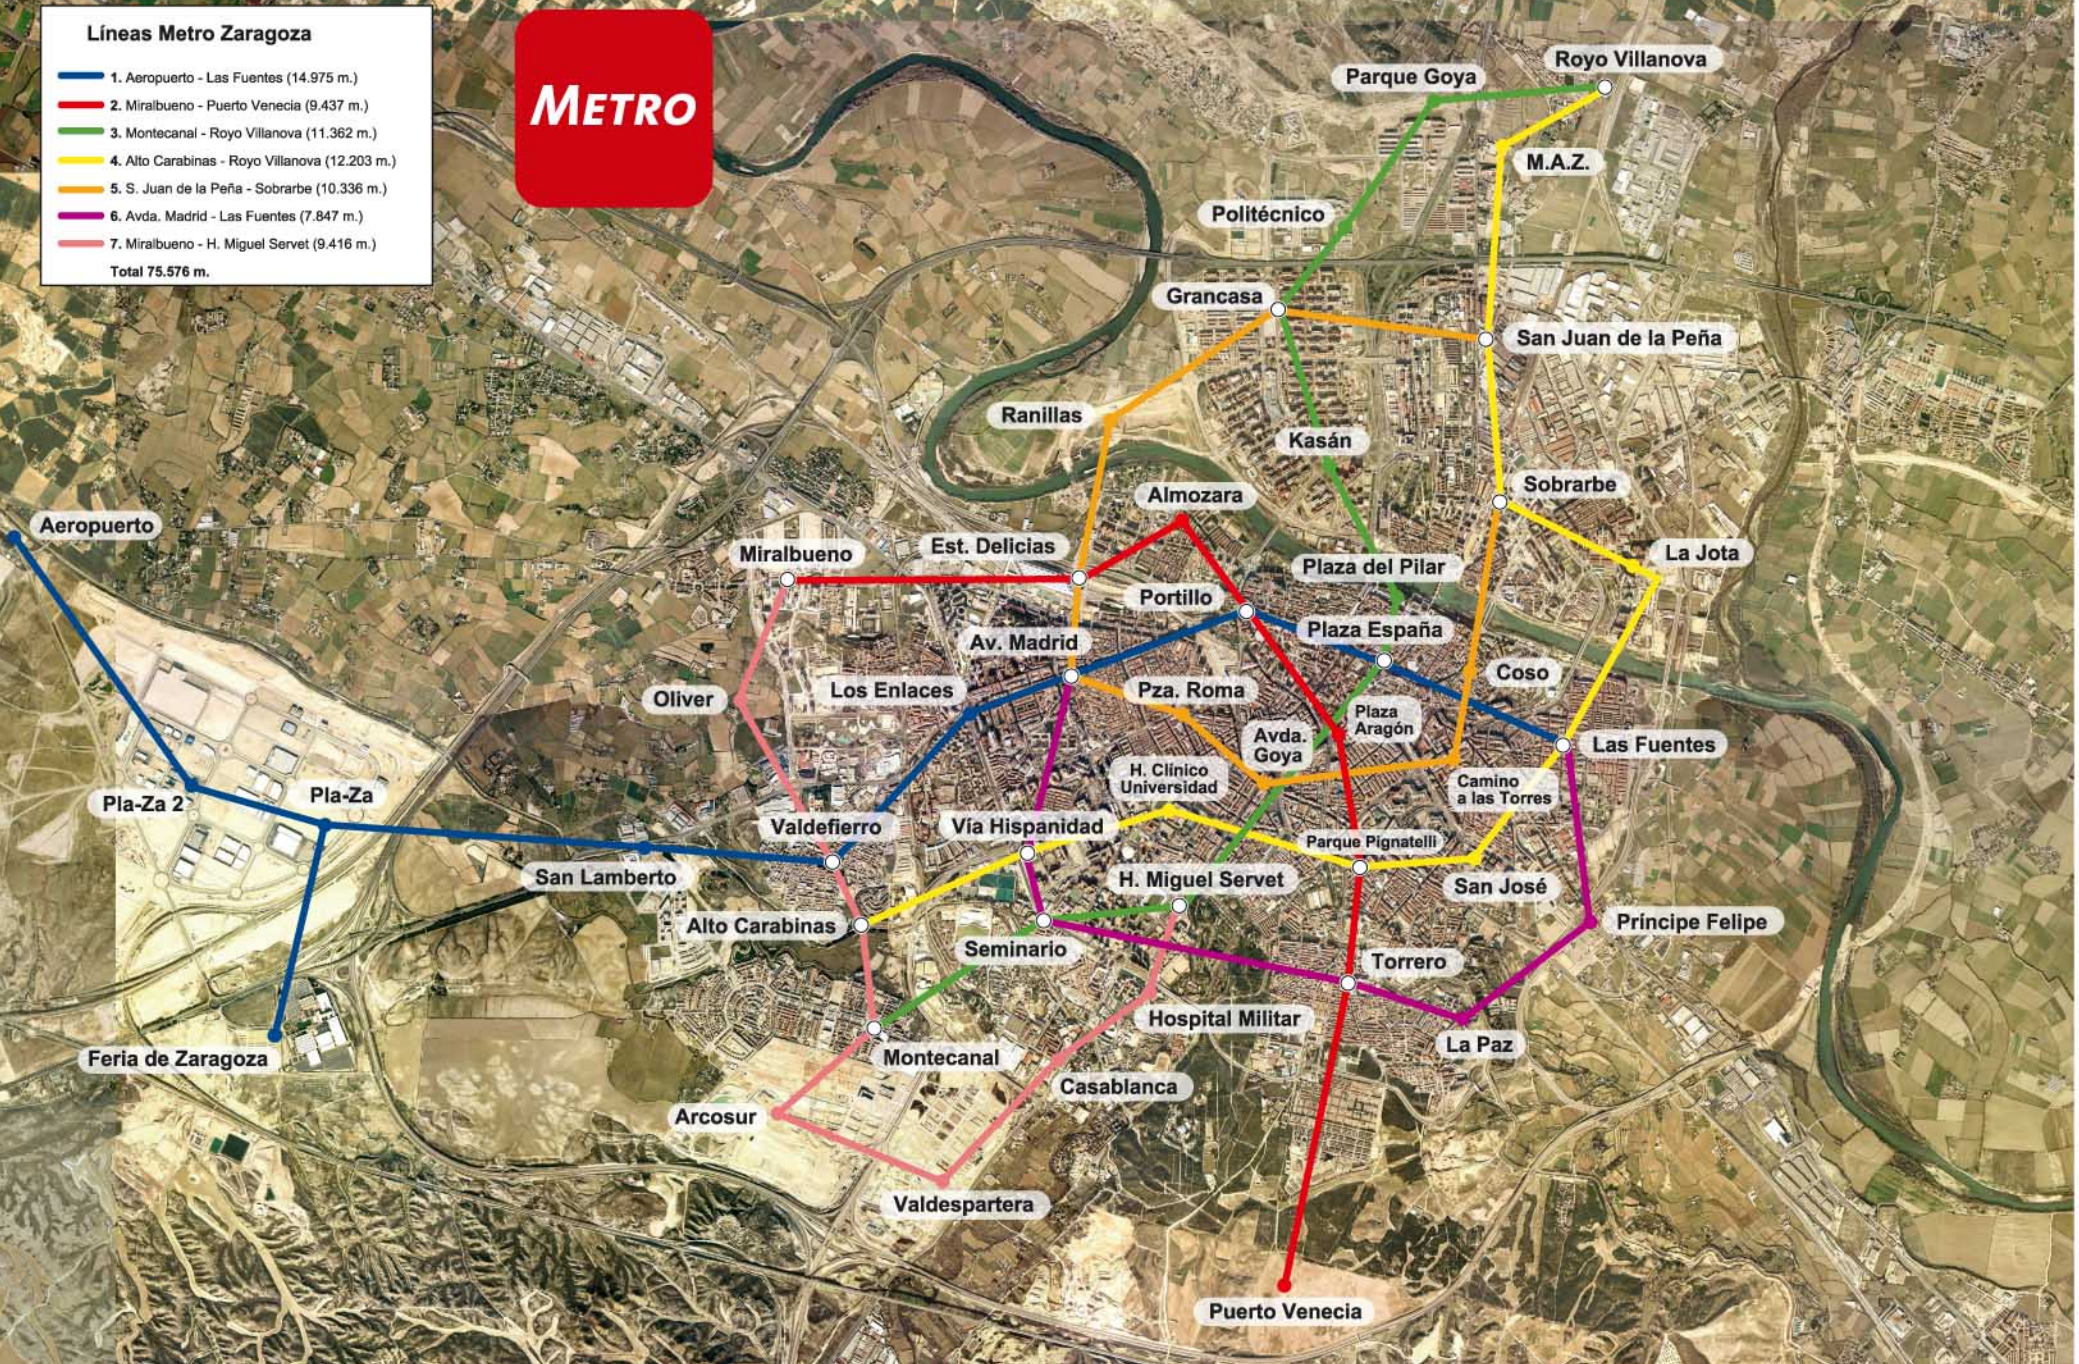

## Líneas Metro Zaragoza

- 1. Aeropuerto - Las Fuentes (14.975 m.)
  - 2. Miralbueno - Puerto Venecia (9.437 m.)
  - 3. Montecanal - Royo Villanova (11.362 m.)
  - 4. Alto Carabinas - Royo Villanova (12.203 m.)
  - 5. S. Juan de la Peña - Sobrarbe (10.336 m.)
  - 6. Avda. Madrid - Las Fuentes (7.847 m.)
  - 7. Miralbueno - H. Miguel Servet (9.416 m.)
- Total 75.576 m.

Av. Madrid

Plaza España

Oliver

Los Enlaces

Pza. Roma

Plaza Aragón

Coso

Las Fuentes

Hospital Militar

La Paz

Arcosur

Valdespartera

Casablanca

Puerto Venecia